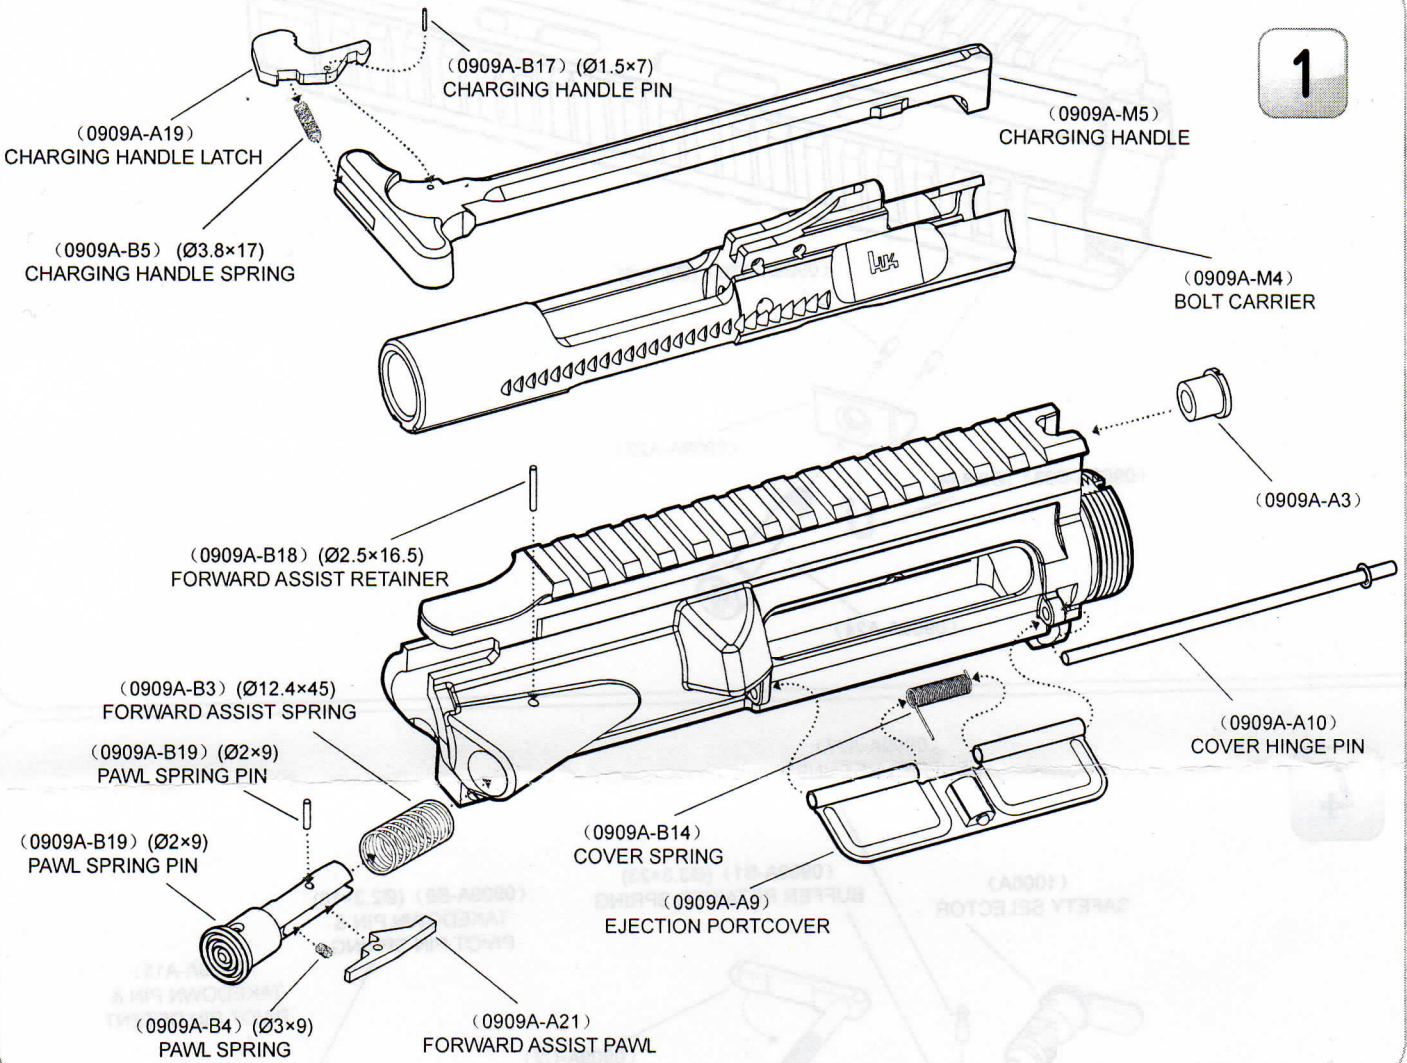

# 416 UPPER CONVERSION KIT

1

2

3

4